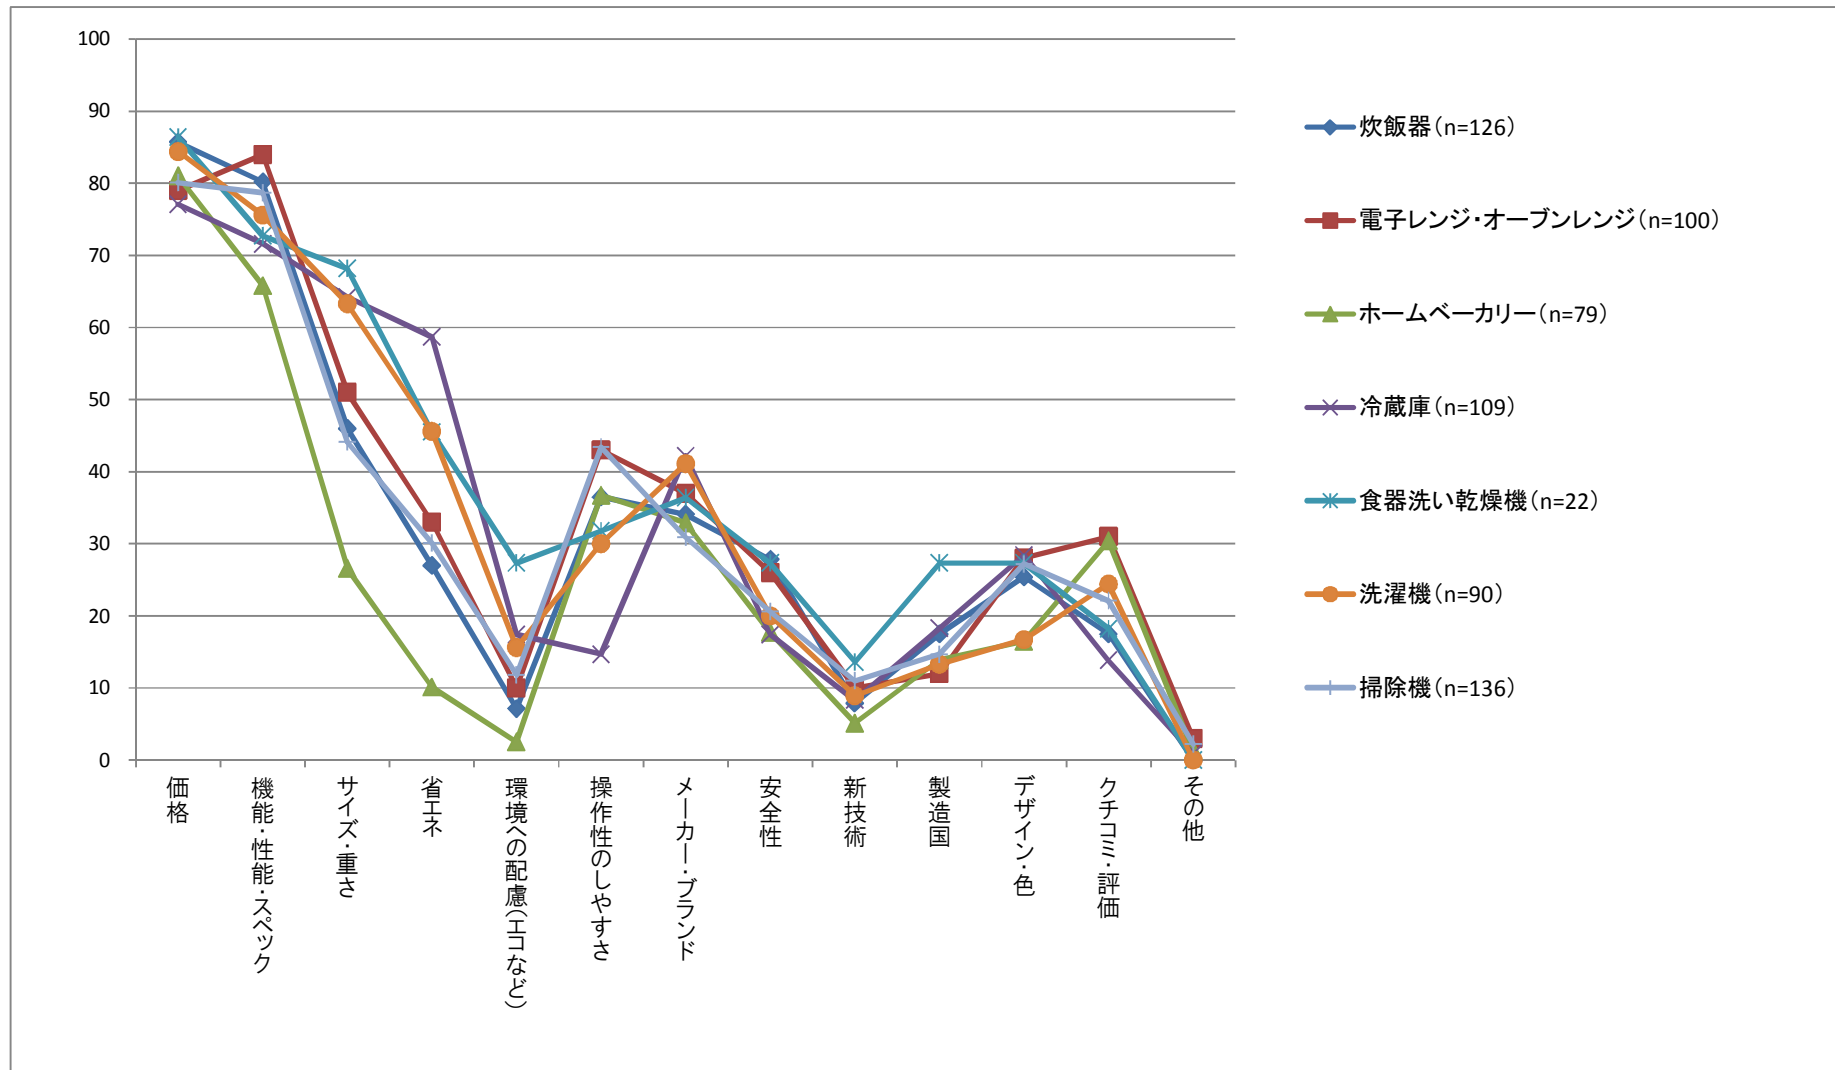

白物家電
(冷蔵庫 掃除機 洗濯機等)

新規・買い替え・買い増し

購入検討時の取得情報 複数回答)

購入検討時に最も重視する情報

購入において重視する点

最終的に購入する場所