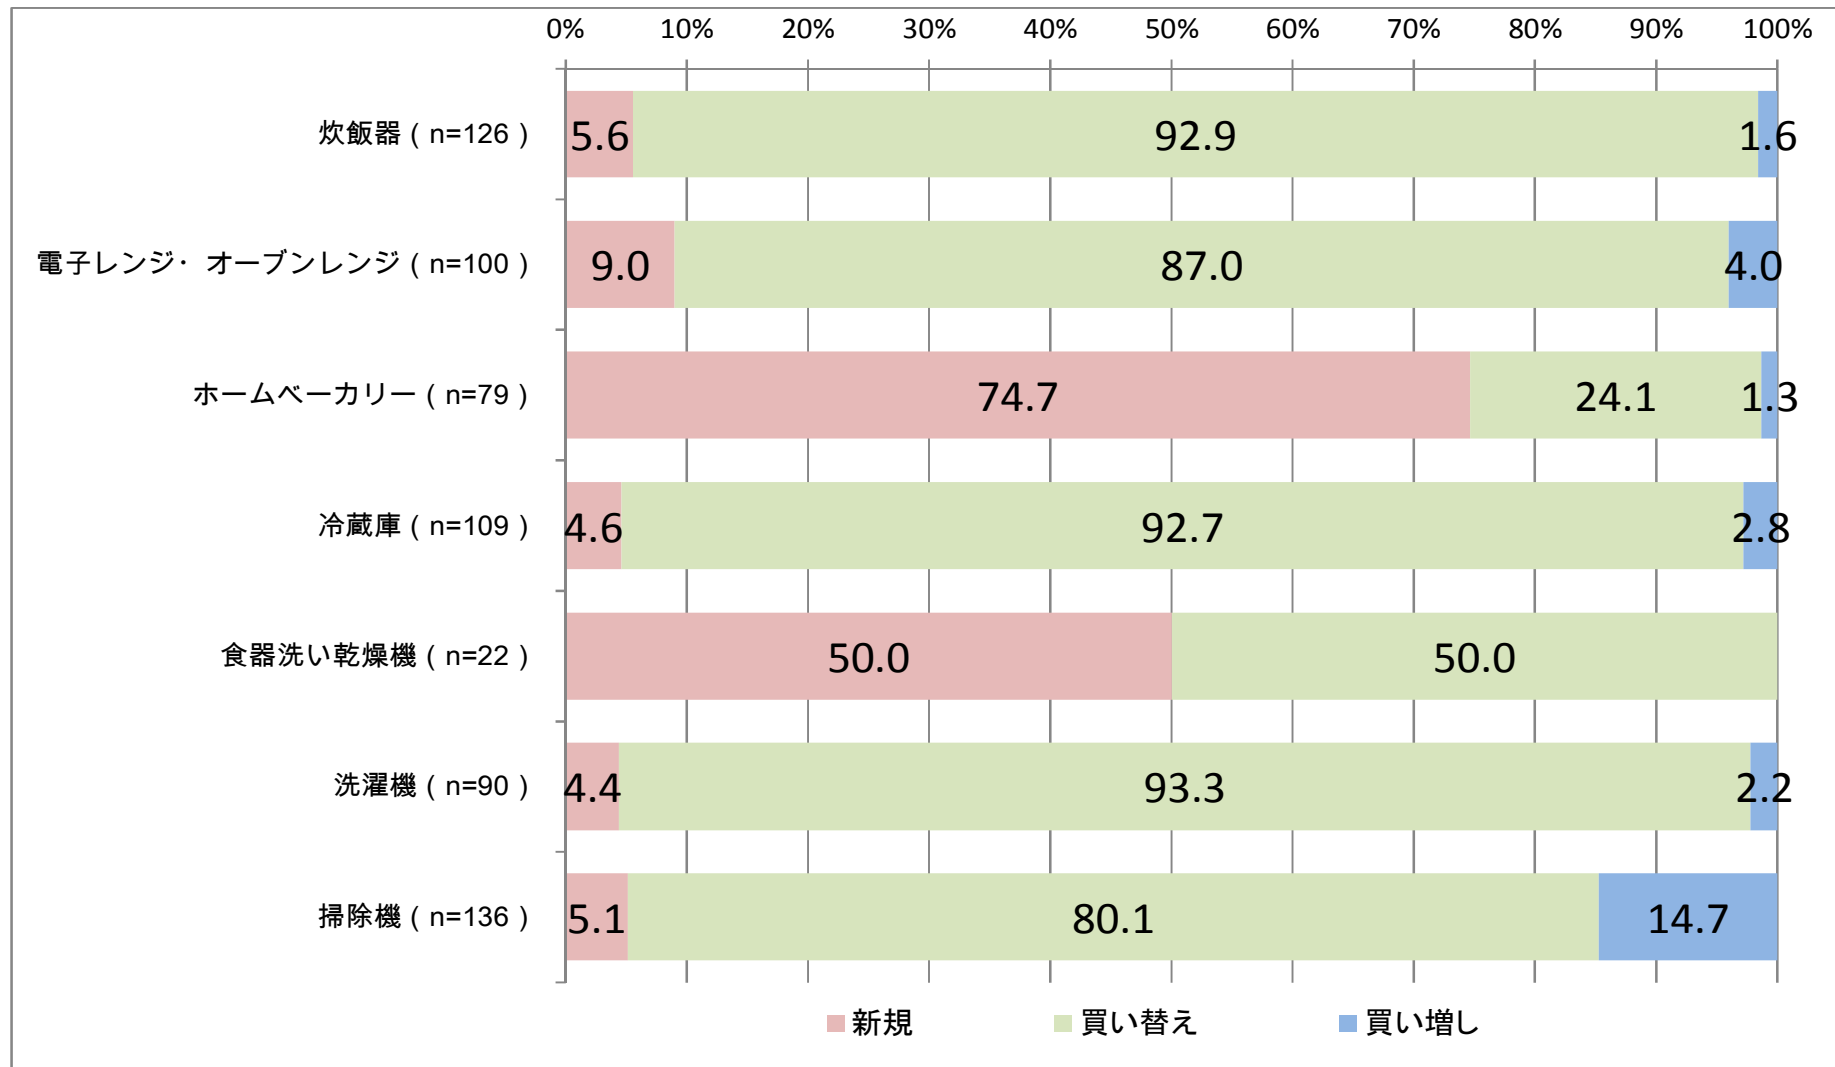

白物家電
(冷蔵庫 掃除機 洗濯機等)

新規・買い替え・買い増し

購入検討時の取得情報 複数回答)

購入検討時に最も重視する情報

購入において重視する点

最終的に購入する場所