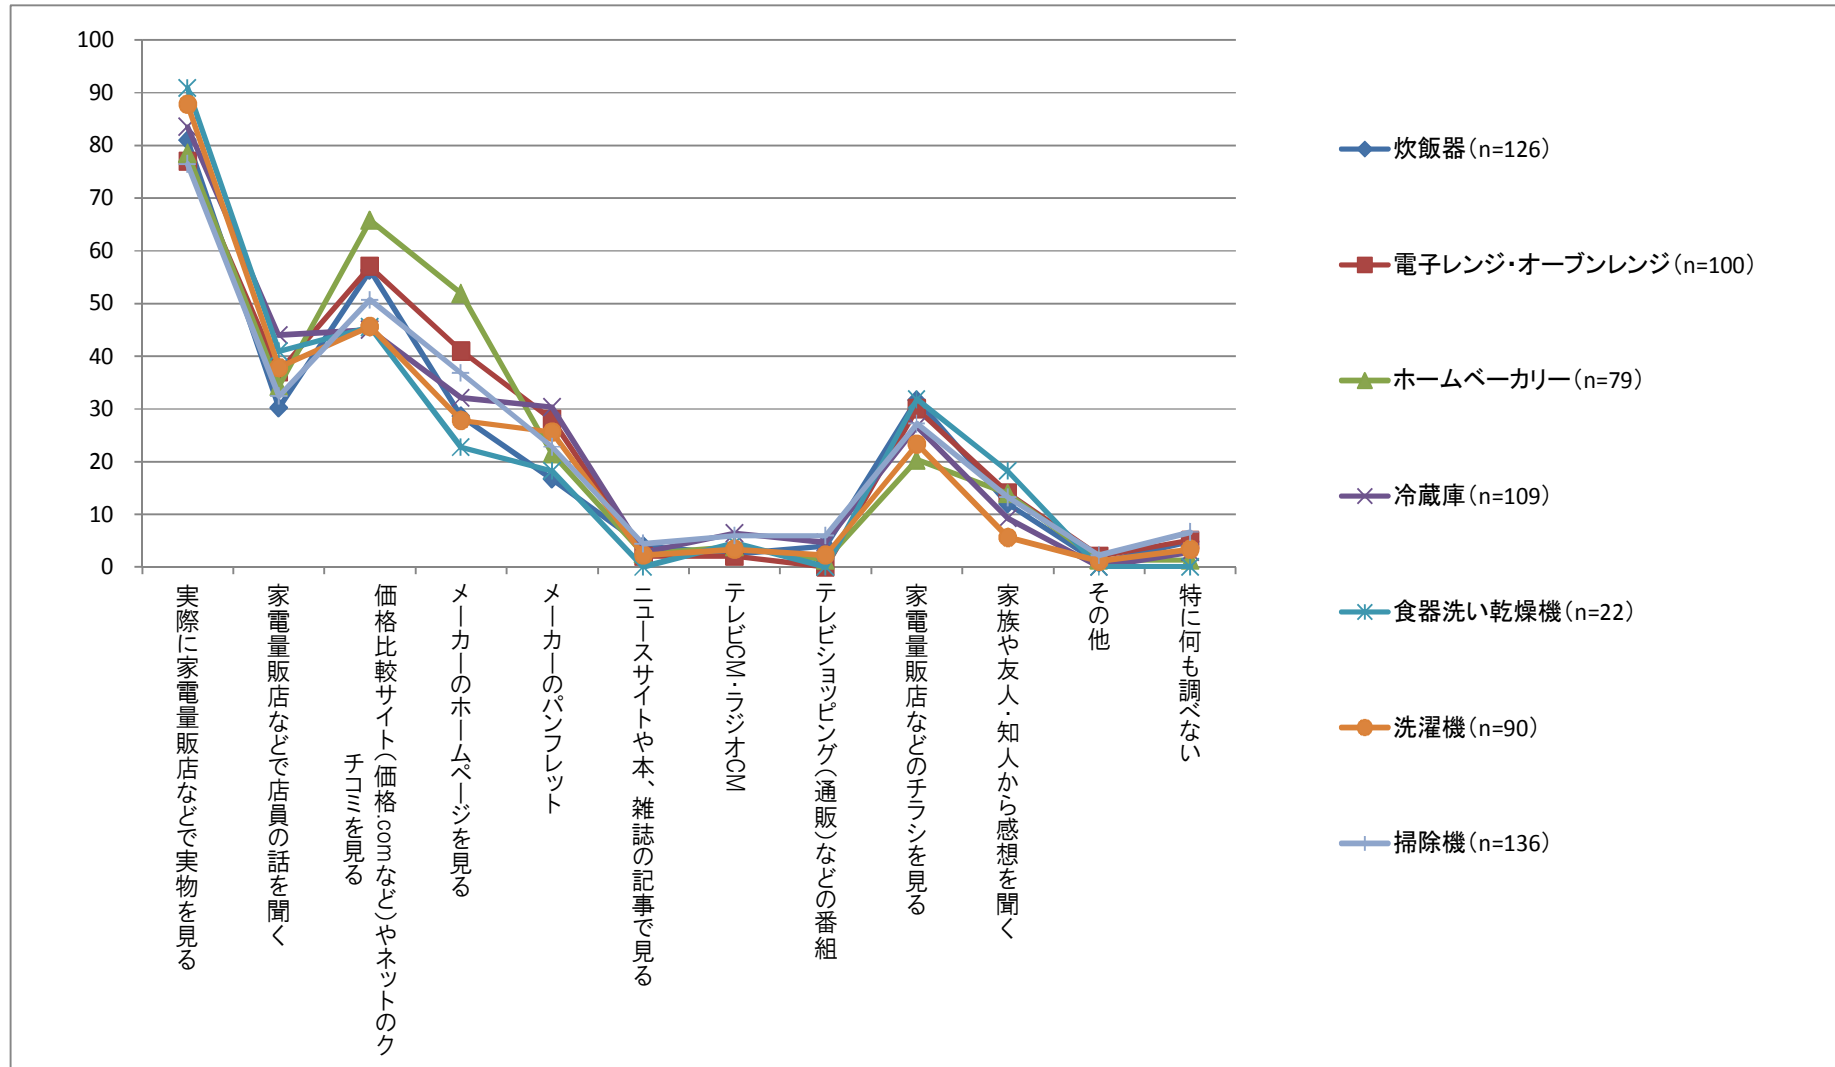

白物家電
(冷蔵庫 掃除機 洗濯機等)

新規・買い替え・買い増し

購入検討時の取得情報 複数回答)

購入検討時に最も重視する情報

購入において重視する点

最終的に購入する場所