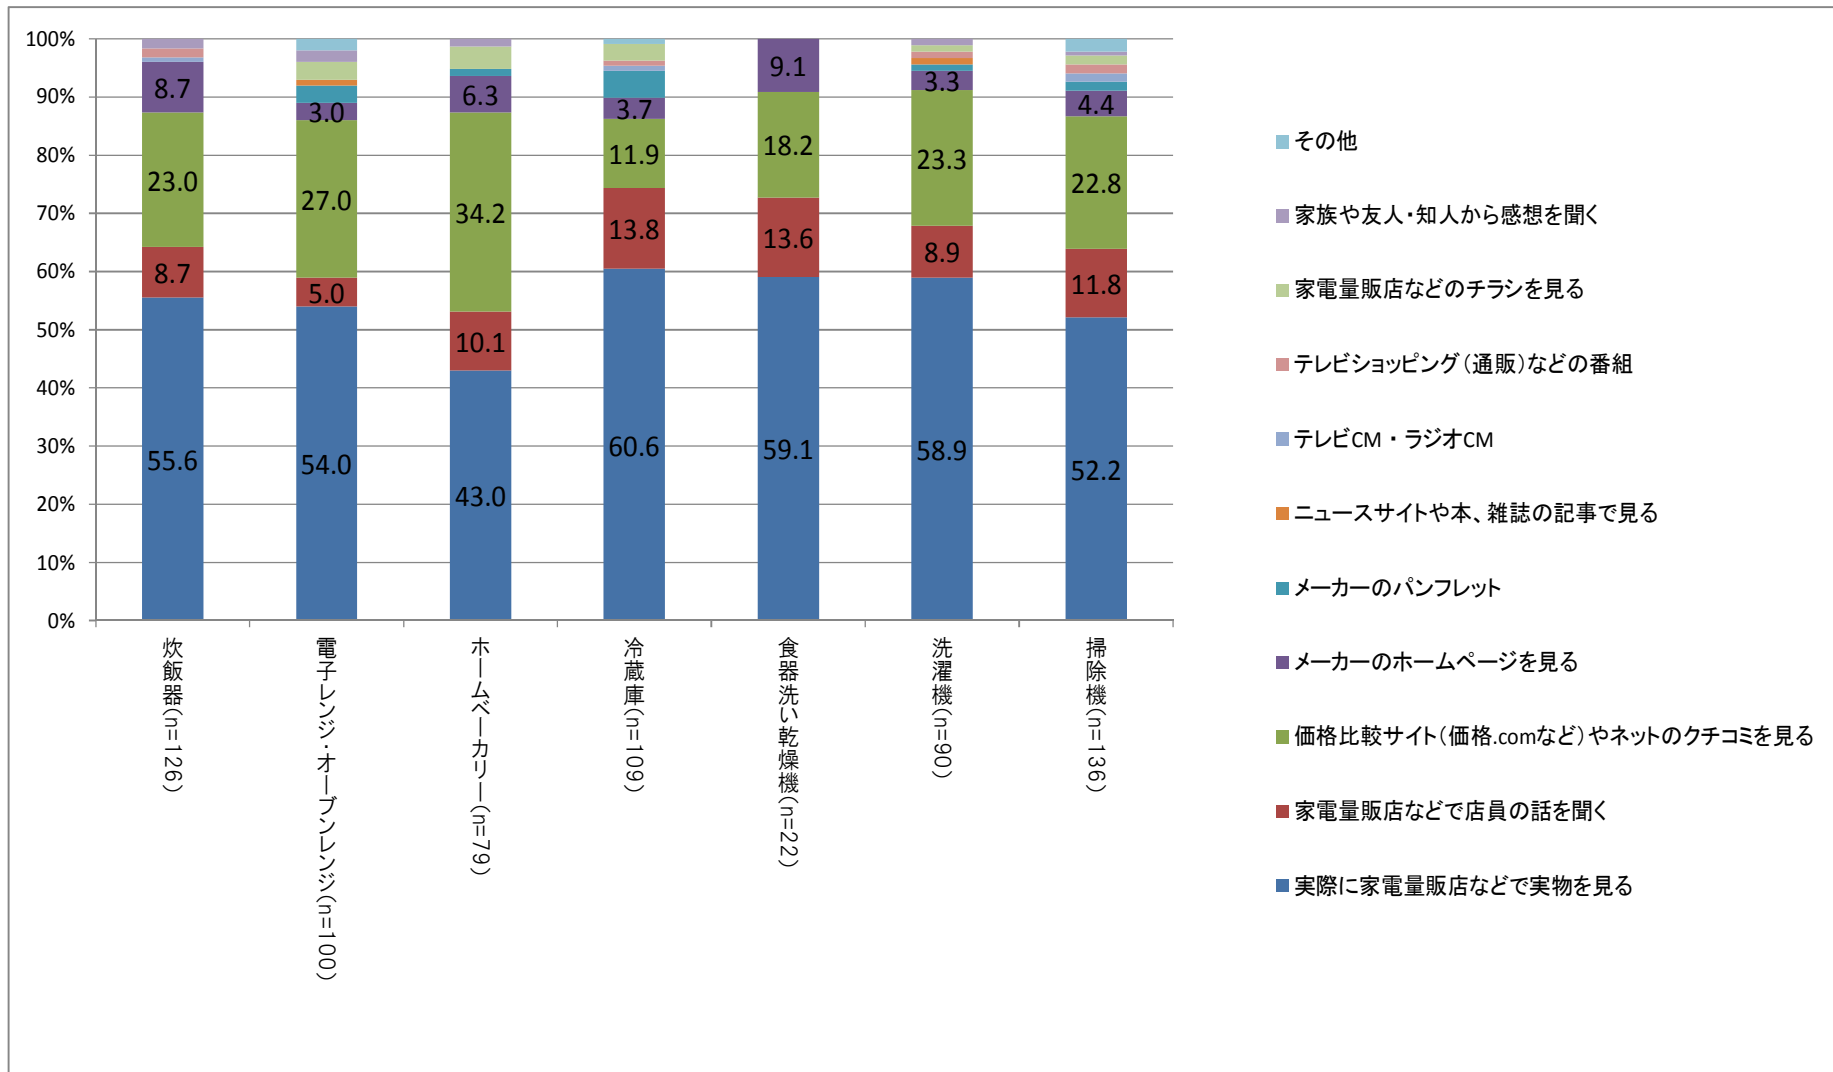

白物家電
(冷蔵庫 掃除機 洗濯機等)

新規・買い替え・買い増し

購入検討時の取得情報 複数回答)

購入検討時に最も重視する情報

購入において重視する点

最終的に購入する場所